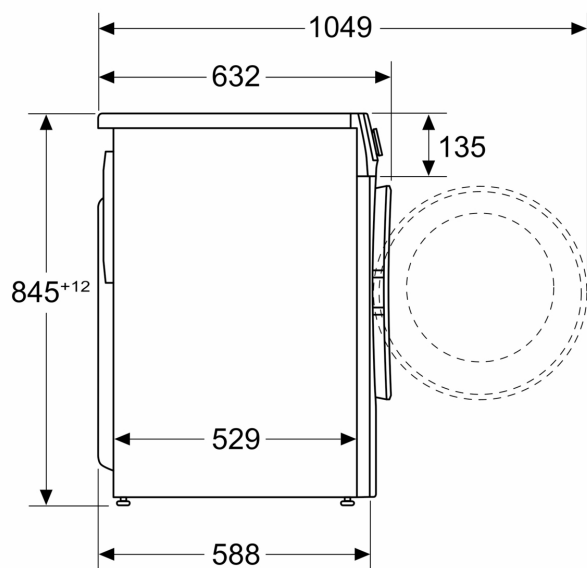

Teknisk information

- iQdrive: energisnål och tyst motorteknologi
- iQdrive med 10 års motorgaranti, iQdrive: energisnål och tyst motorteknologi
- Aqua Protection
- Skumavkänning
- Obalanskontroll

- Kan skjutas under, minst 85 cm bänkhöjd
- Mått (H x B): 84.5 cm x 59.8 cm
- Djup: 58.8 cm
- Djup inklusive dörr: 63.2 cm
- Djup med öppen lucka: 104.9 cm

Mått i mm

Mått i mm